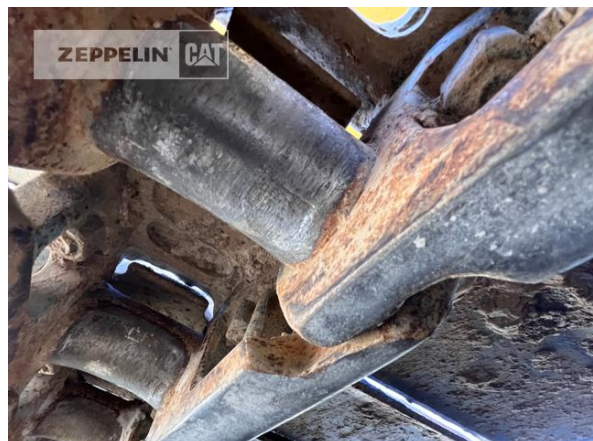

Komatsu PC240NLC-1
Serien-Nr.: K60283