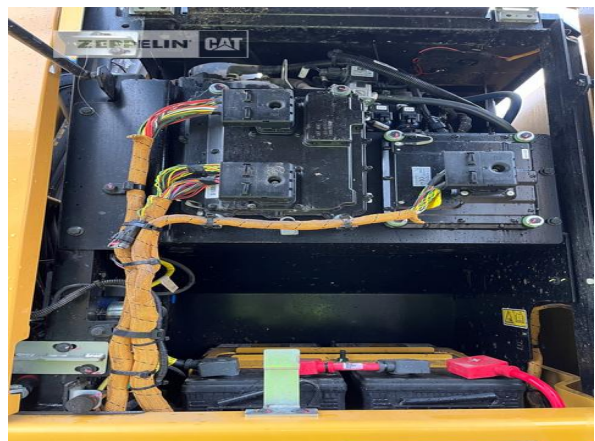

Cat MH3024-06C
Serien-Nr.: FB700762