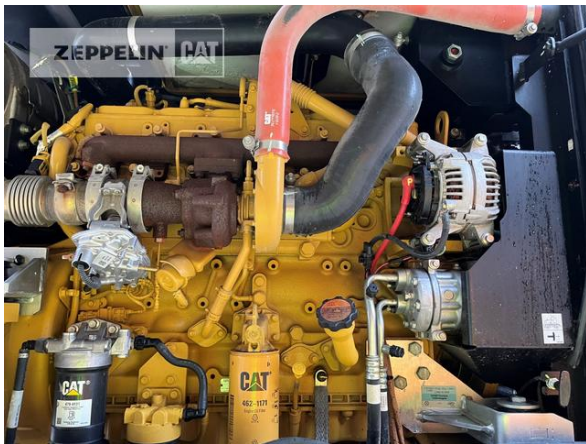

Cat MH3024-06C
Serien-Nr.: FB700762