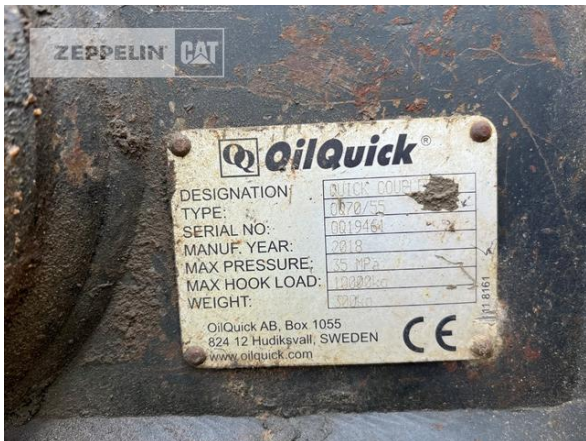

Cat M322F
Serien-Nr.: FBW00245