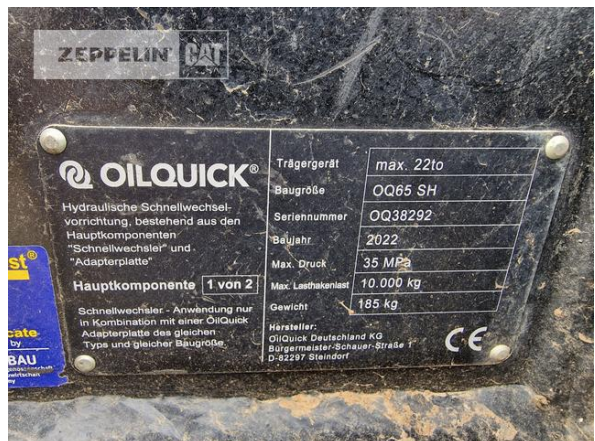

Cat M315-07A
Serien-Nr.: KE520203