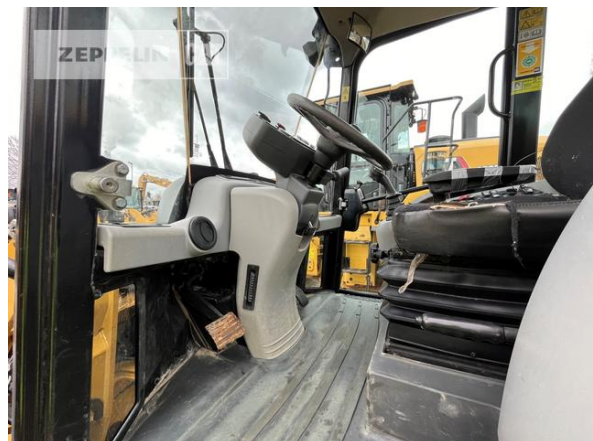

Cat 908M
Serien-Nr.: H8800837