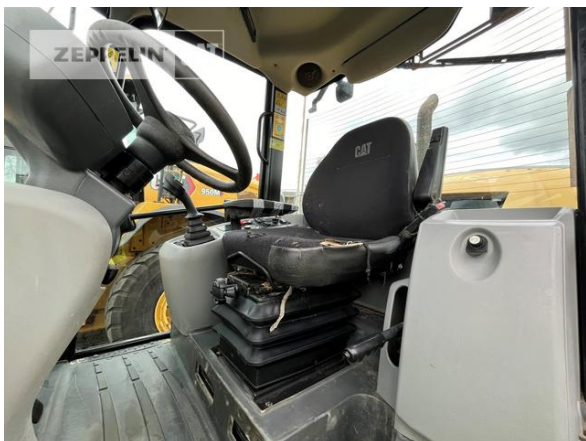

Cat 908M
Serien-Nr.: H8800837