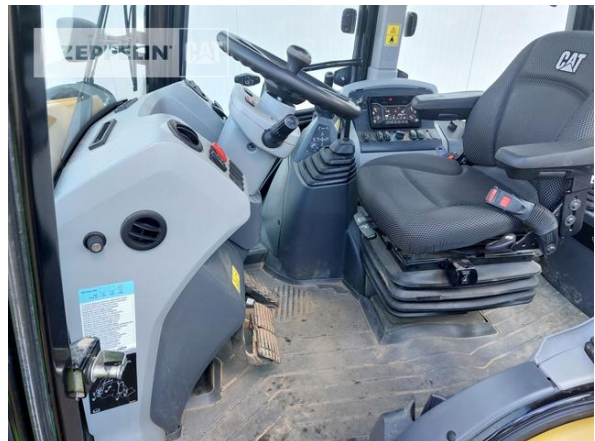

Cat 434-07
Serien-Nr.: H7K00157