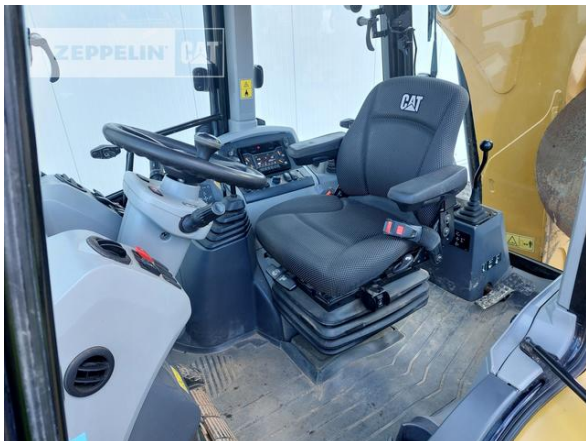

Cat 434-07
Serien-Nr.: H7K00157