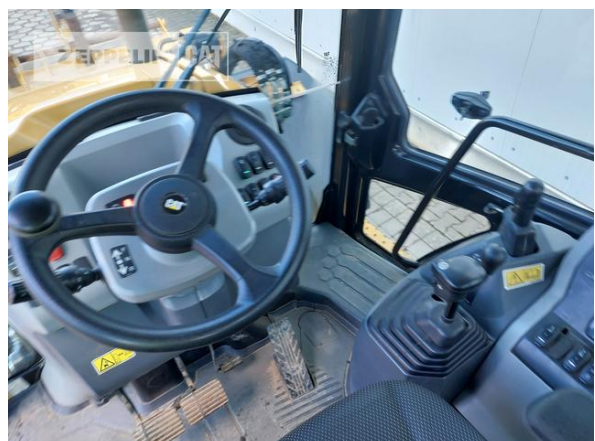

Cat 434-07
Serien-Nr.: H7K00157