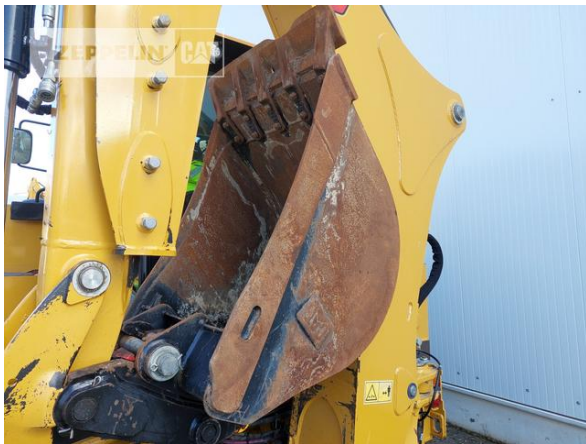

Cat 434-07

Serien-Nr.: H7K00157