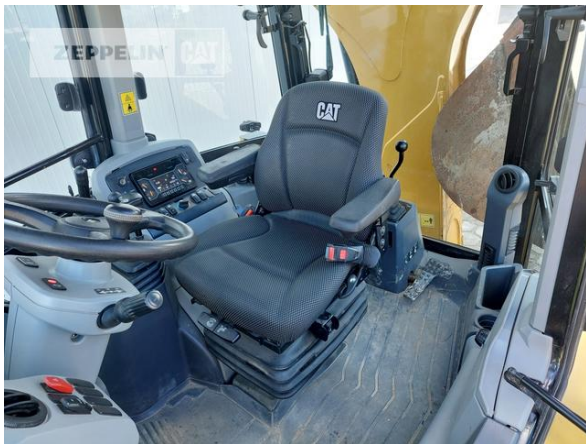

Cat 434-07
Serien-Nr.: H7K00157