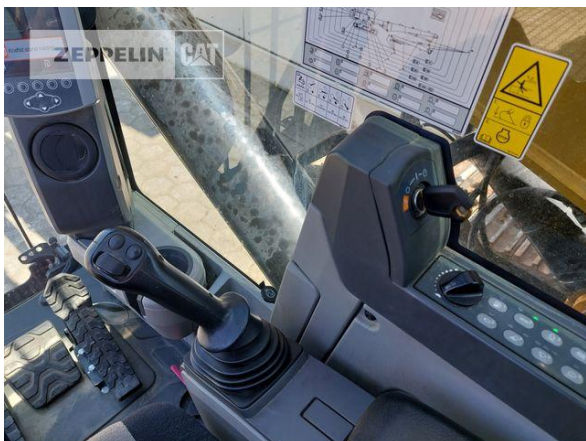

Cat 340FUHD
Serien-Nr.: XBD20015