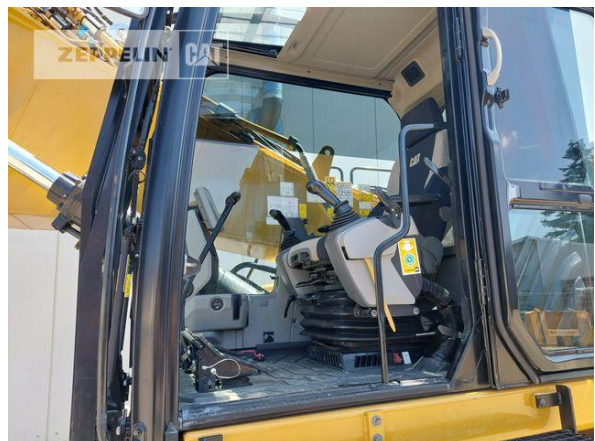

Cat 340FUHD
Serien-Nr.: XBD20015