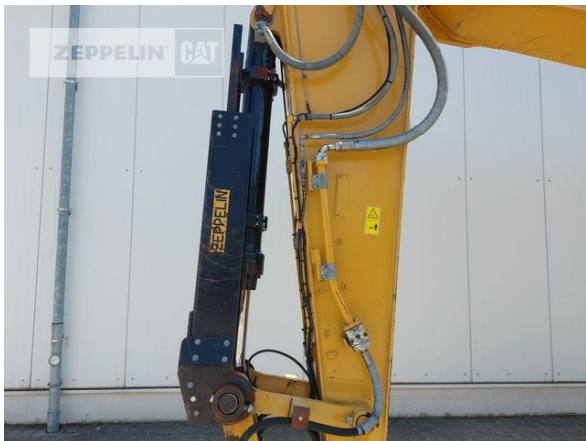

Cat 340FUHD

Serien-Nr.: XBD20015

Zeppelin Baumaschinen
Zeppelin Baumaschinen GmbH
Gebrauchtmaschinenzentrum Alsfeld
Zeppelinstraße, Zugang Karl-Bröger-Straße 8
36304 Alsfeld
Germany
<https://www.zeppelin-cat.de/>

Ciro Micino
Telefon: +49 6631960118
Mobil: +49 1712365249
ciro.micino@zeppelin.com

Hersteller	Cat
Kategorie	Abbruchtechnik
Baujahr	2019
Betr.-Std.	4.577

Kabinenart	ROPS
Ausleger	Abbruch
Stiellänge	7.000 mm
Greiferleitung	Ja
Zusatzhydraulik	Kombihydraulik
Bodenplattenbreite	600 mm
Bodenplatten Zustand	80 %
Laufwerk Turase	60 %
Laufwerk Leiträder	70 %
Laufwerk Laufrollen	60 %
Laufwerk Kettenglieder	60 %
Laufwerk Kettenbuchsen	30 %
Laufwerk Stützrollen	60 %
Steinschlagschutzdach	Ja
Schnellwechsler	Ja
Schnellwechsler Typ	OilQuick OQ80
Zentralschmieranlage	Ja
Rückfahrkamera	Ja
Klimaanlage	Ja
Ausstattung	Erdbauausrüstung Monoausleger mit Stiel 3,20mtr. und OQ80 Abbruchausrüstung mit Stiel 7,00mtr. und OQ80 Wassersprühanlage

Nettopreis
Lieferbedingungen

Preis auf Anfrage
FCA Zeppelin Niederlassung Alsfeld

Cat 340FUHD
Serien-Nr.: XBD20015

Cat 340FUHD
Serien-Nr.: XBD20015

Cat 340FUHD
Serien-Nr.: XBD20015

Cat 340FUHD
Serien-Nr.: XBD20015