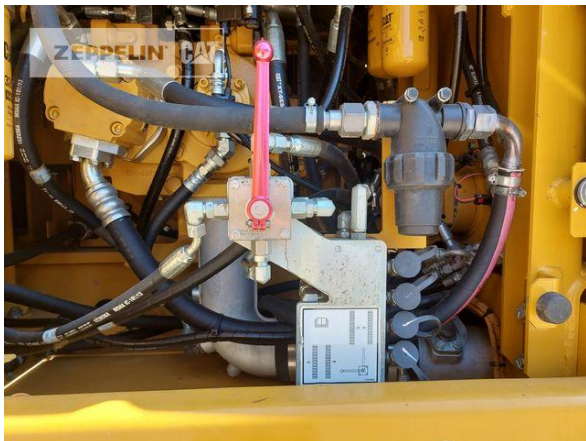

Cat 340FUHD
Serien-Nr.: XBD20015