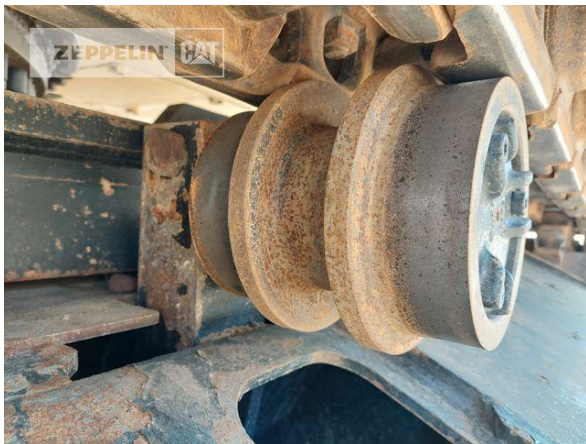

Cat 340FUHD
Serien-Nr.: XBD20015