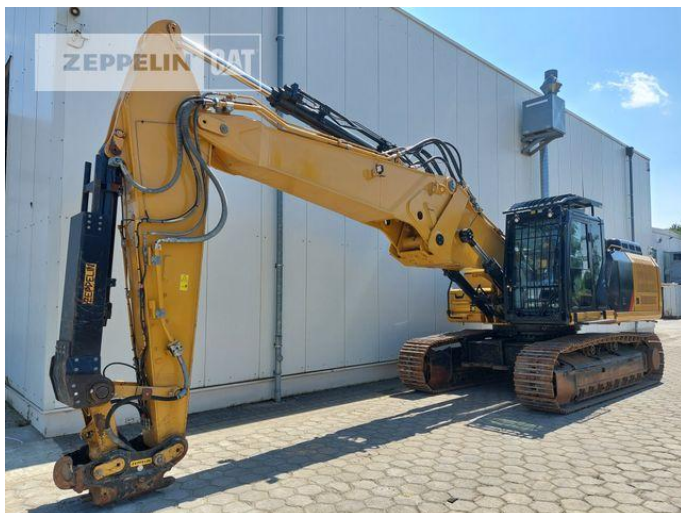

Cat 340FUHD

Serien-Nr.: XBD20015

Zeppelin Baumaschinen
Zeppelin Baumaschinen GmbH
Gebrauchtmaschinenzentrum Alsfeld
Zeppelinstraße, Zugang Karl-Bröger-Straße 8
36304 Alsfeld
Germany
<https://www.zeppelin-cat.de/>

Ciro Micino
Telefon: +49 6631960118
Mobil: +49 1712365249
ciro.micino@zeppelin.com

Hersteller	Cat
Kategorie	Abbruchtechnik
Baujahr	2019
Betr.-Std.	4.577

Kabinenart	ROPS
Ausleger	Abbruch
Stiellänge	7.000 mm
Greiferleitung	Ja
Zusatzhydraulik	Kombihydraulik
Bodenplattenbreite	600 mm
Bodenplatten Zustand	80 %
Laufwerk Turase	60 %
Laufwerk Leiträder	70 %
Laufwerk Laufrollen	60 %
Laufwerk Kettenglieder	60 %
Laufwerk Kettenbuchsen	30 %
Laufwerk Stützrollen	60 %
Steinschlagschutzdach	Ja
Schnellwechsler	Ja
Schnellwechsler Typ	OilQuick OQ80
Zentralschmieranlage	Ja
Rückfahrkamera	Ja
Klimaanlage	Ja
Ausstattung	Erdbauausrüstung Monoausleger mit Stiel 3,20mtr. und OQ80 Abbruchausrüstung mit Stiel 7,00mtr. und OQ80 Wassersprühanlage

Nettopreis
Lieferbedingungen

Preis auf Anfrage
FCA Zeppelin Niederlassung Alsfeld

Cat 340FUHD
Serien-Nr.: XBD20015

Cat 340FUHD
Serien-Nr.: XBD20015

Cat 340FUHD
Serien-Nr.: XBD20015

Cat 340FUHD
Serien-Nr.: XBD20015