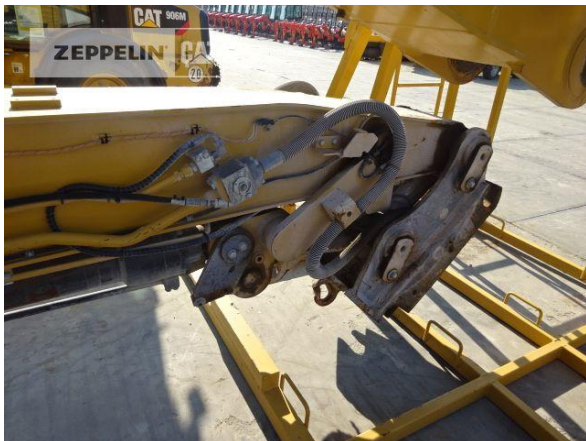

Cat 340FUHD

Serien-Nr.: XBD20015

Zeppelin Baumaschinen
Zeppelin Baumaschinen GmbH
Gebrauchtmaschinenzentrum Alsfeld
Zeppelinstraße, Zugang Karl-Bröger-Straße 8
36304 Alsfeld
Germany
<https://www.zeppelin-cat.de/>

Ciro Micino
Telefon: +49 6631960118
Mobil: +49 1712365249
ciro.micino@zeppelin.com

Hersteller	Cat
Kategorie	Abbruchtechnik
Baujahr	2019
Betr.-Std.	4.577

Kabinenart	ROPS
Ausleger	Abbruch
Stiellänge	7.000 mm
Greiferleitung	Ja
Zusatzhydraulik	Kombihydraulik
Bodenplattenbreite	600 mm
Bodenplatten Zustand	80 %
Laufwerk Turase	60 %
Laufwerk Leiträder	70 %
Laufwerk Laufrollen	60 %
Laufwerk Kettenglieder	60 %
Laufwerk Kettenbuchsen	30 %
Laufwerk Stützrollen	60 %
Steinschlagschutzdach	Ja
Schnellwechsler	Ja
Schnellwechsler Typ	OilQuick OQ80
Zentralschmieranlage	Ja
Rückfahrkamera	Ja
Klimaanlage	Ja
Ausstattung	Erdbauausrüstung Monoausleger mit Stiel 3,20mtr. und OQ80 Abbruchausrüstung mit Stiel 7,00mtr. und OQ80 Wassersprühanlage

Nettopreis
Lieferbedingungen

Preis auf Anfrage
FCA Zeppelin Niederlassung Alsfeld

Cat 340FUHD
Serien-Nr.: XBD20015

Cat 340FUHD
Serien-Nr.: XBD20015

Cat 340FUHD
Serien-Nr.: XBD20015

Cat 340FUHD
Serien-Nr.: XBD20015