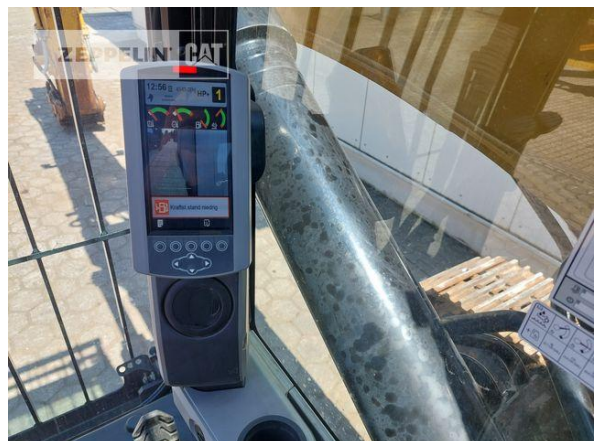

Cat 340FUHD
Serien-Nr.: XBD20015