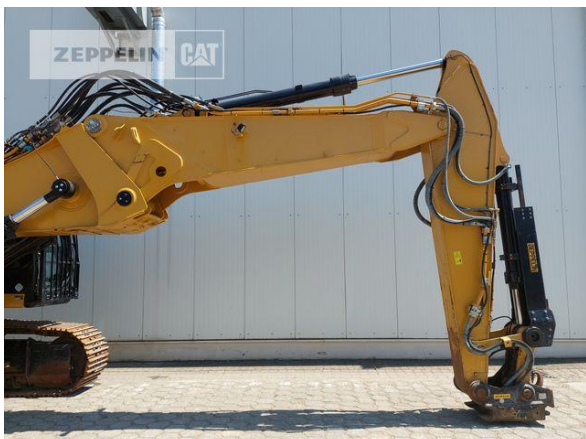

Cat 340FUHD

Serien-Nr.: XBD20015

Zeppelin Baumaschinen
Zeppelin Baumaschinen GmbH
Gebrauchtmaschinenzentrum Alsfeld
Zeppelinstraße, Zugang Karl-Bröger-Straße 8
36304 Alsfeld
Germany
<https://www.zeppelin-cat.de/>

Ciro Micino
Telefon: +49 6631960118
Mobil: +49 1712365249
ciro.micino@zeppelin.com

Hersteller	Cat
Kategorie	Abbruchtechnik
Baujahr	2019
Betr.-Std.	4.577

Kabinenart	ROPS
Ausleger	Abbruch
Stiellänge	7.000 mm
Greiferleitung	Ja
Zusatzhydraulik	Kombihydraulik
Bodenplattenbreite	600 mm
Bodenplatten Zustand	80 %
Laufwerk Turase	60 %
Laufwerk Leiträder	70 %
Laufwerk Laufrollen	60 %
Laufwerk Kettenglieder	60 %
Laufwerk Kettenbuchsen	30 %
Laufwerk Stützrollen	60 %
Steinschlagschutzdach	Ja
Schnellwechsler	Ja
Schnellwechsler Typ	OilQuick OQ80
Zentralschmieranlage	Ja
Rückfahrkamera	Ja
Klimaanlage	Ja
Ausstattung	Erdbauausrüstung Monoausleger mit Stiel 3,20mtr. und OQ80 Abbruchausrüstung mit Stiel 7,00mtr. und OQ80 Wassersprühanlage

Nettopreis
Lieferbedingungen

Preis auf Anfrage
FCA Zeppelin Niederlassung Alsfeld

Cat 340FUHD
Serien-Nr.: XBD20015

Cat 340FUHD
Serien-Nr.: XBD20015

Cat 340FUHD
Serien-Nr.: XBD20015

Cat 340FUHD
Serien-Nr.: XBD20015