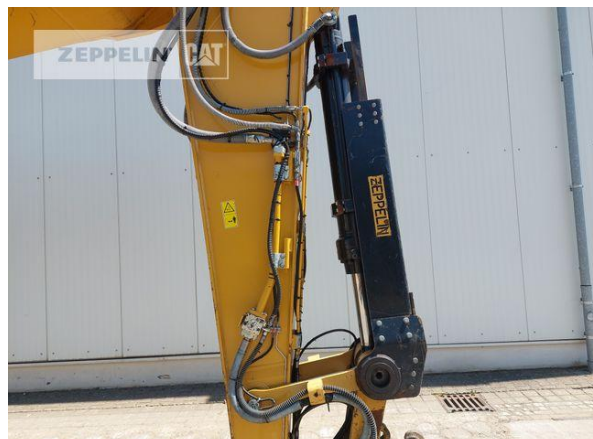

Cat 340FUHD

Serien-Nr.: XBD20015

Zeppelin Baumaschinen
Zeppelin Baumaschinen GmbH
Gebrauchtmaschinenzentrum Alsfeld
Zeppelinstraße, Zugang Karl-Bröger-Straße 8
36304 Alsfeld
Germany
<https://www.zeppelin-cat.de/>

Ciro Micino
Telefon: +49 6631960118
Mobil: +49 1712365249
ciro.micino@zeppelin.com

Hersteller	Cat
Kategorie	Abbruchtechnik
Baujahr	2019
Betr.-Std.	4.577

Kabinenart	ROPS
Ausleger	Abbruch
Stiellänge	7.000 mm
Greiferleitung	Ja
Zusatzhydraulik	Kombihydraulik
Bodenplattenbreite	600 mm
Bodenplatten Zustand	80 %
Laufwerk Turase	60 %
Laufwerk Leiträder	70 %
Laufwerk Laufrollen	60 %
Laufwerk Kettenglieder	60 %
Laufwerk Kettenbuchsen	30 %
Laufwerk Stützrollen	60 %
Steinschlagschutzdach	Ja
Schnellwechsler	Ja
Schnellwechsler Typ	OilQuick OQ80
Zentralschmieranlage	Ja
Rückfahrkamera	Ja
Klimaanlage	Ja
Ausstattung	Erdbauausrüstung Monoausleger mit Stiel 3,20mtr. und OQ80 Abbruchausrüstung mit Stiel 7,00mtr. und OQ80 Wassersprühanlage

Nettopreis
Lieferbedingungen

Preis auf Anfrage
FCA Zeppelin Niederlassung Alsfeld

Cat 340FUHD
Serien-Nr.: XBD20015

Cat 340FUHD
Serien-Nr.: XBD20015

Cat 340FUHD
Serien-Nr.: XBD20015

Cat 340FUHD
Serien-Nr.: XBD20015