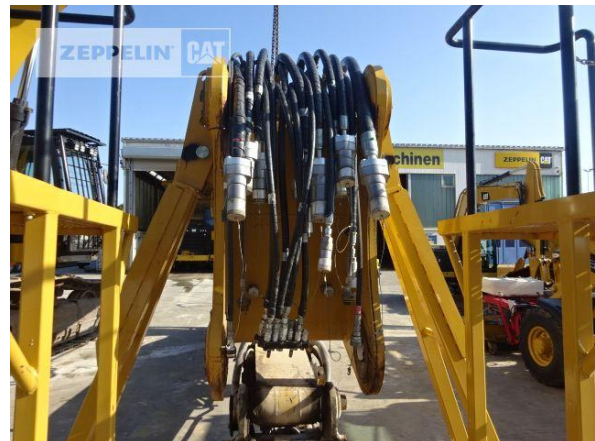

Cat 340FUHD

Serien-Nr.: XBD20015

Zeppelin Baumaschinen
Zeppelin Baumaschinen GmbH
Gebrauchtmaschinenzentrum Alsfeld
Zeppelinstraße, Zugang Karl-Bröger-Straße 8
36304 Alsfeld
Germany
<https://www.zeppelin-cat.de/>

Ciro Micino
Telefon: +49 6631960118
Mobil: +49 1712365249
ciro.micino@zeppelin.com

Hersteller	Cat
Kategorie	Abbruchtechnik
Baujahr	2019
Betr.-Std.	4.577

Kabinenart	ROPS
Ausleger	Abbruch
Stiellänge	7.000 mm
Greiferleitung	Ja
Zusatzhydraulik	Kombihydraulik
Bodenplattenbreite	600 mm
Bodenplatten Zustand	80 %
Laufwerk Turase	60 %
Laufwerk Leiträder	70 %
Laufwerk Laufrollen	60 %
Laufwerk Kettenglieder	60 %
Laufwerk Kettenbuchsen	30 %
Laufwerk Stützrollen	60 %
Steinschlagschutzdach	Ja
Schnellwechsler	Ja
Schnellwechsler Typ	OilQuick OQ80
Zentralschmieranlage	Ja
Rückfahrkamera	Ja
Klimaanlage	Ja
Ausstattung	Erdbauausrüstung Monoausleger mit Stiel 3,20mtr. und OQ80 Abbruchausrüstung mit Stiel 7,00mtr. und OQ80 Wassersprühanlage

Nettopreis
Lieferbedingungen

Preis auf Anfrage
FCA Zeppelin Niederlassung Alsfeld

Cat 340FUHD
Serien-Nr.: XBD20015

Cat 340FUHD
Serien-Nr.: XBD20015

Cat 340FUHD
Serien-Nr.: XBD20015

Cat 340FUHD
Serien-Nr.: XBD20015