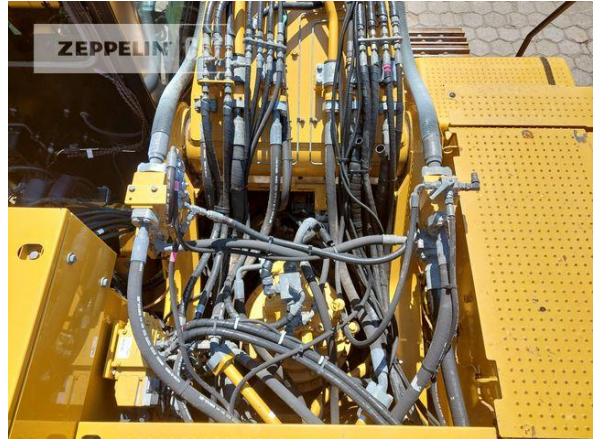

Cat 340FUHD
Serien-Nr.: XBD20015