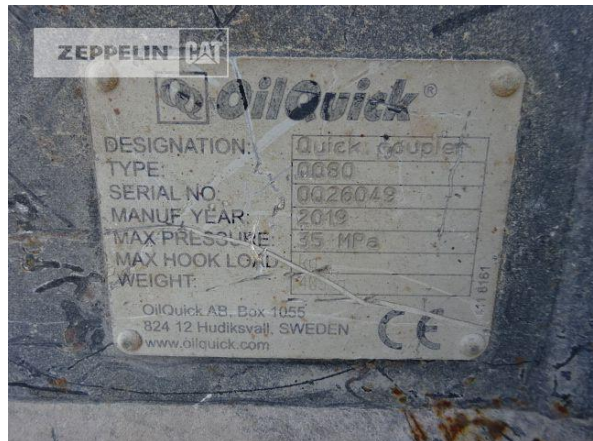

Cat 340FUHD

Serien-Nr.: XBD20015

Zeppelin Baumaschinen
Zeppelin Baumaschinen GmbH
Gebrauchtmaschinenzentrum Alsfeld
Zeppelinstraße, Zugang Karl-Bröger-Straße 8
36304 Alsfeld
Germany
<https://www.zeppelin-cat.de/>

Ciro Micino
Telefon: +49 6631960118
Mobil: +49 1712365249
ciro.micino@zeppelin.com

Hersteller	Cat
Kategorie	Abbruchtechnik
Baujahr	2019
Betr.-Std.	4.577

Kabinenart	ROPS
Ausleger	Abbruch
Stiellänge	7.000 mm
Greiferleitung	Ja
Zusatzhydraulik	Kombihydraulik
Bodenplattenbreite	600 mm
Bodenplatten Zustand	80 %
Laufwerk Turase	60 %
Laufwerk Leiträder	70 %
Laufwerk Laufrollen	60 %
Laufwerk Kettenglieder	60 %
Laufwerk Kettenbuchsen	30 %
Laufwerk Stützrollen	60 %
Steinschlagschutzdach	Ja
Schnellwechsler	Ja
Schnellwechsler Typ	OilQuick OQ80
Zentralschmieranlage	Ja
Rückfahrkamera	Ja
Klimaanlage	Ja
Ausstattung	Erdbauausrüstung Monoausleger mit Stiel 3,20mtr. und OQ80 Abbruchausrüstung mit Stiel 7,00mtr. und OQ80 Wassersprühanlage

Nettopreis
Lieferbedingungen

Preis auf Anfrage
FCA Zeppelin Niederlassung Alsfeld

Cat 340FUHD
Serien-Nr.: XBD20015

Cat 340FUHD
Serien-Nr.: XBD20015

Cat 340FUHD
Serien-Nr.: XBD20015

Cat 340FUHD
Serien-Nr.: XBD20015