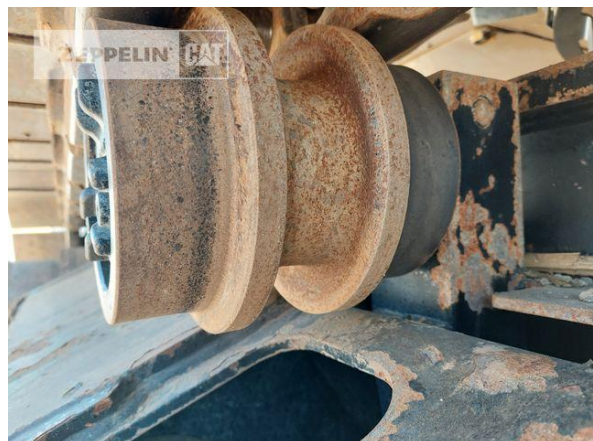

Cat 340FUHD
Serien-Nr.: XBD20015