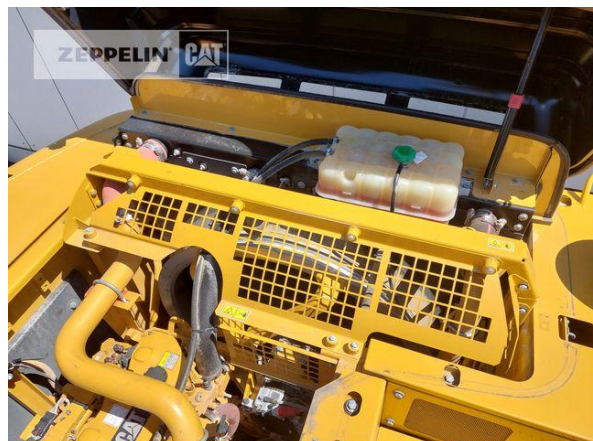

Cat 340FUHD
Serien-Nr.: XBD20015