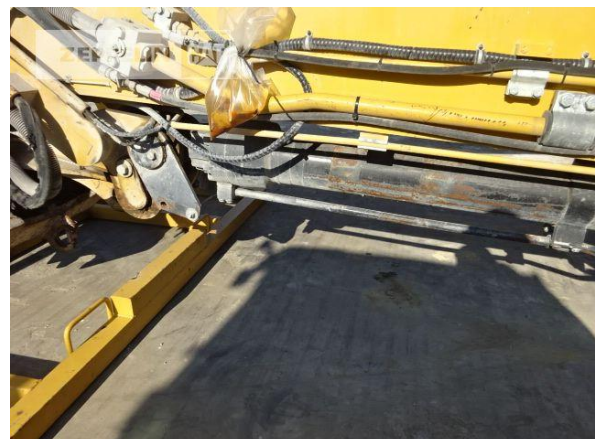

Cat 340FUHD
Serien-Nr.: XBD20015