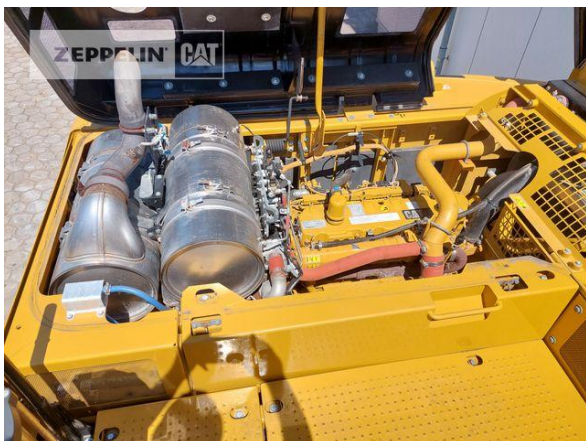

Cat 340FUHD
Serien-Nr.: XBD20015