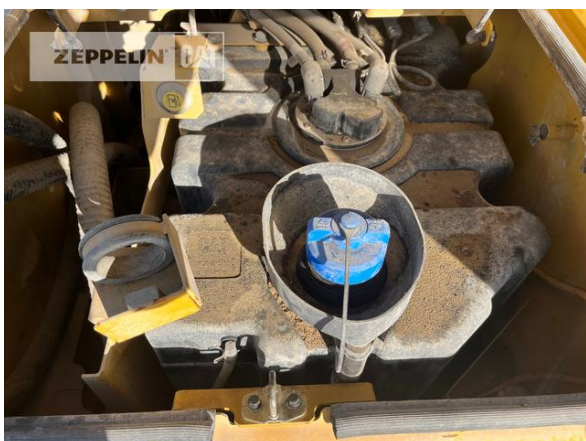

Cat 336-07A
Serien-Nr.: JHD00346