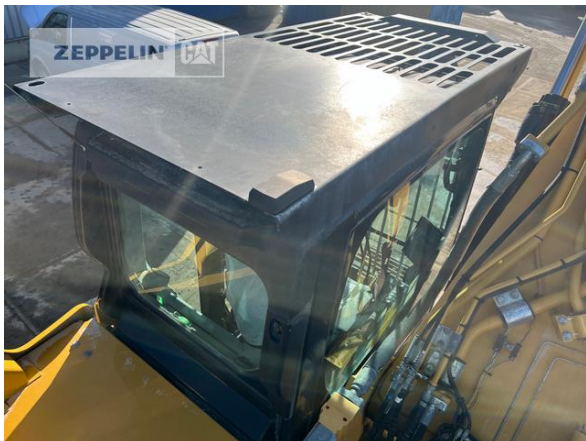

Cat 336-07A
Serien-Nr.: JHD00346