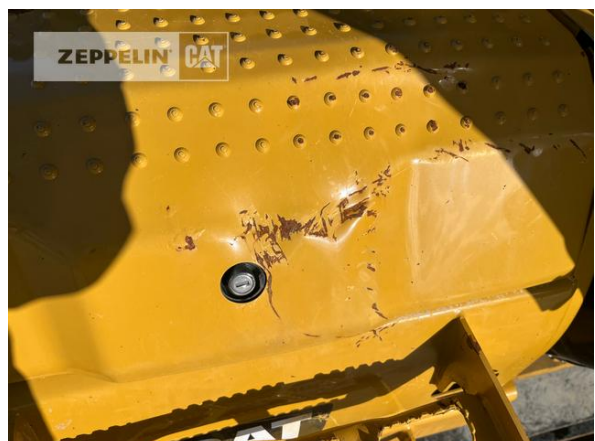

Cat 336-07A
Serien-Nr.: JHD00346