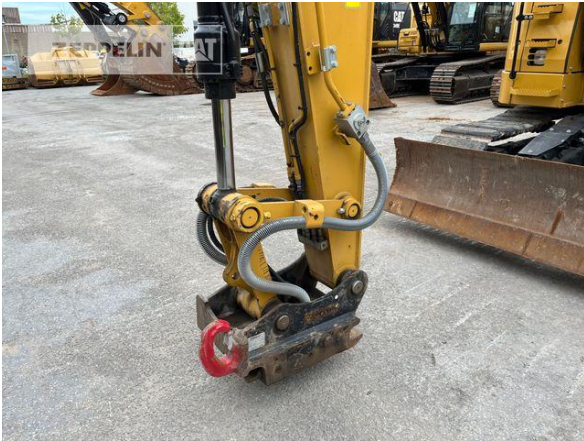

Cat 315FL
Serien-Nr.: TDY13679