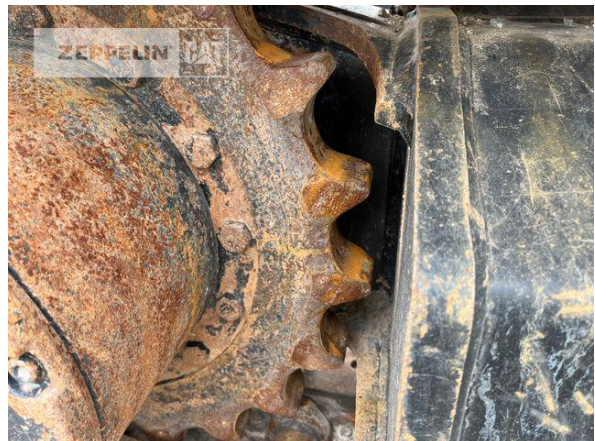

Cat 315FL

Serien-Nr.: TDY13679