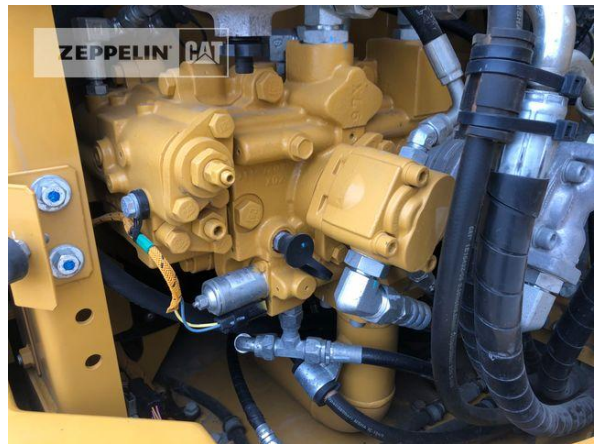

Cat 315FL

Serien-Nr.: TDY13392