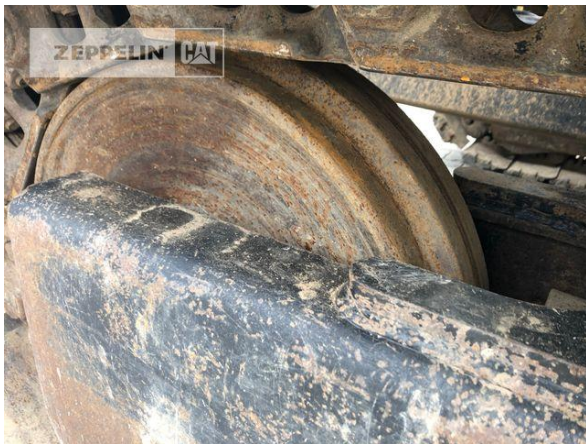

Cat 315FL
Serien-Nr.: TDY13392