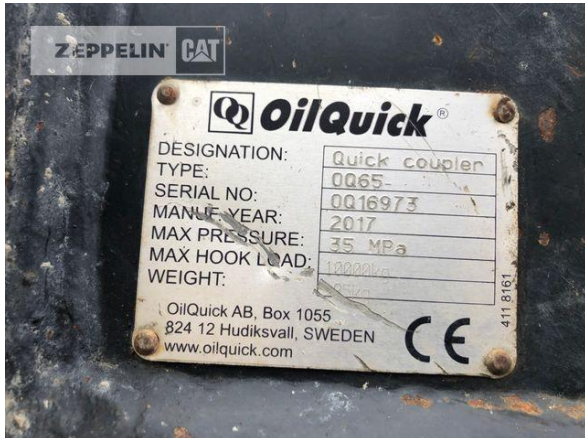

Cat 315FL
Serien-Nr.: TDY13392