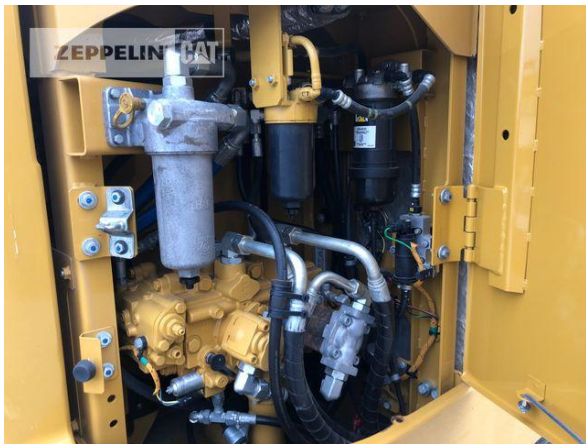

Cat 315FL

Serien-Nr.: TDY13392