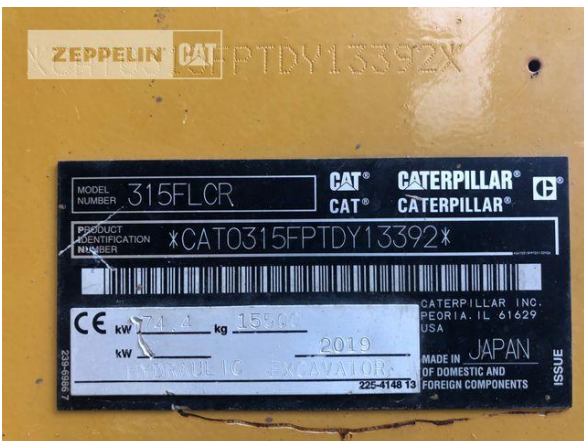

Cat 315FL
Serien-Nr.: TDY13392