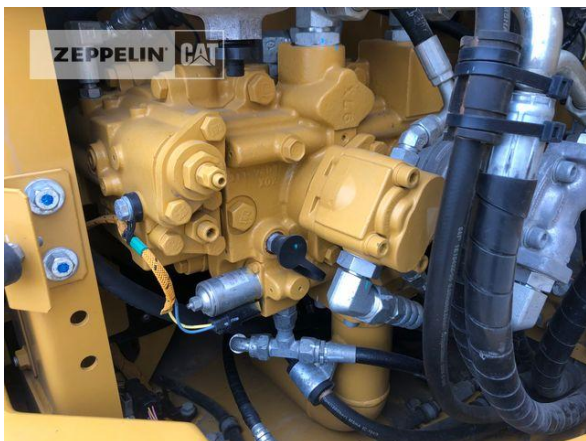

Cat 315FL

Serien-Nr.: TDY13392