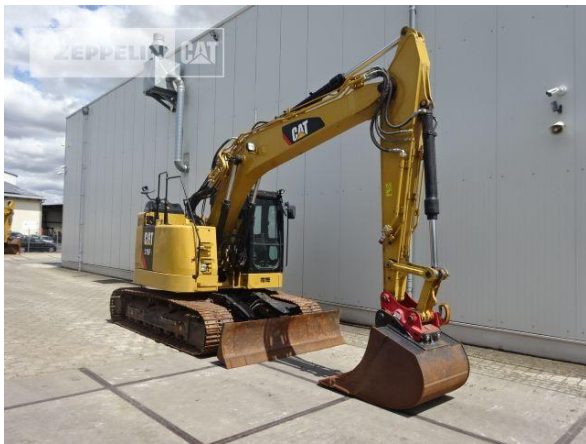

Cat 315FL
Serien-Nr.: TDY11606