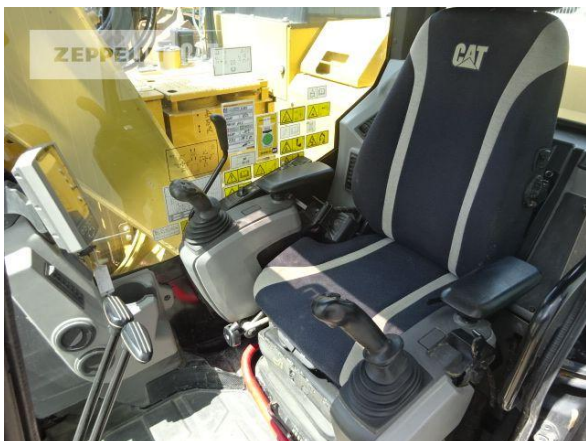

Cat 315FL

Serien-Nr.: TDY11606